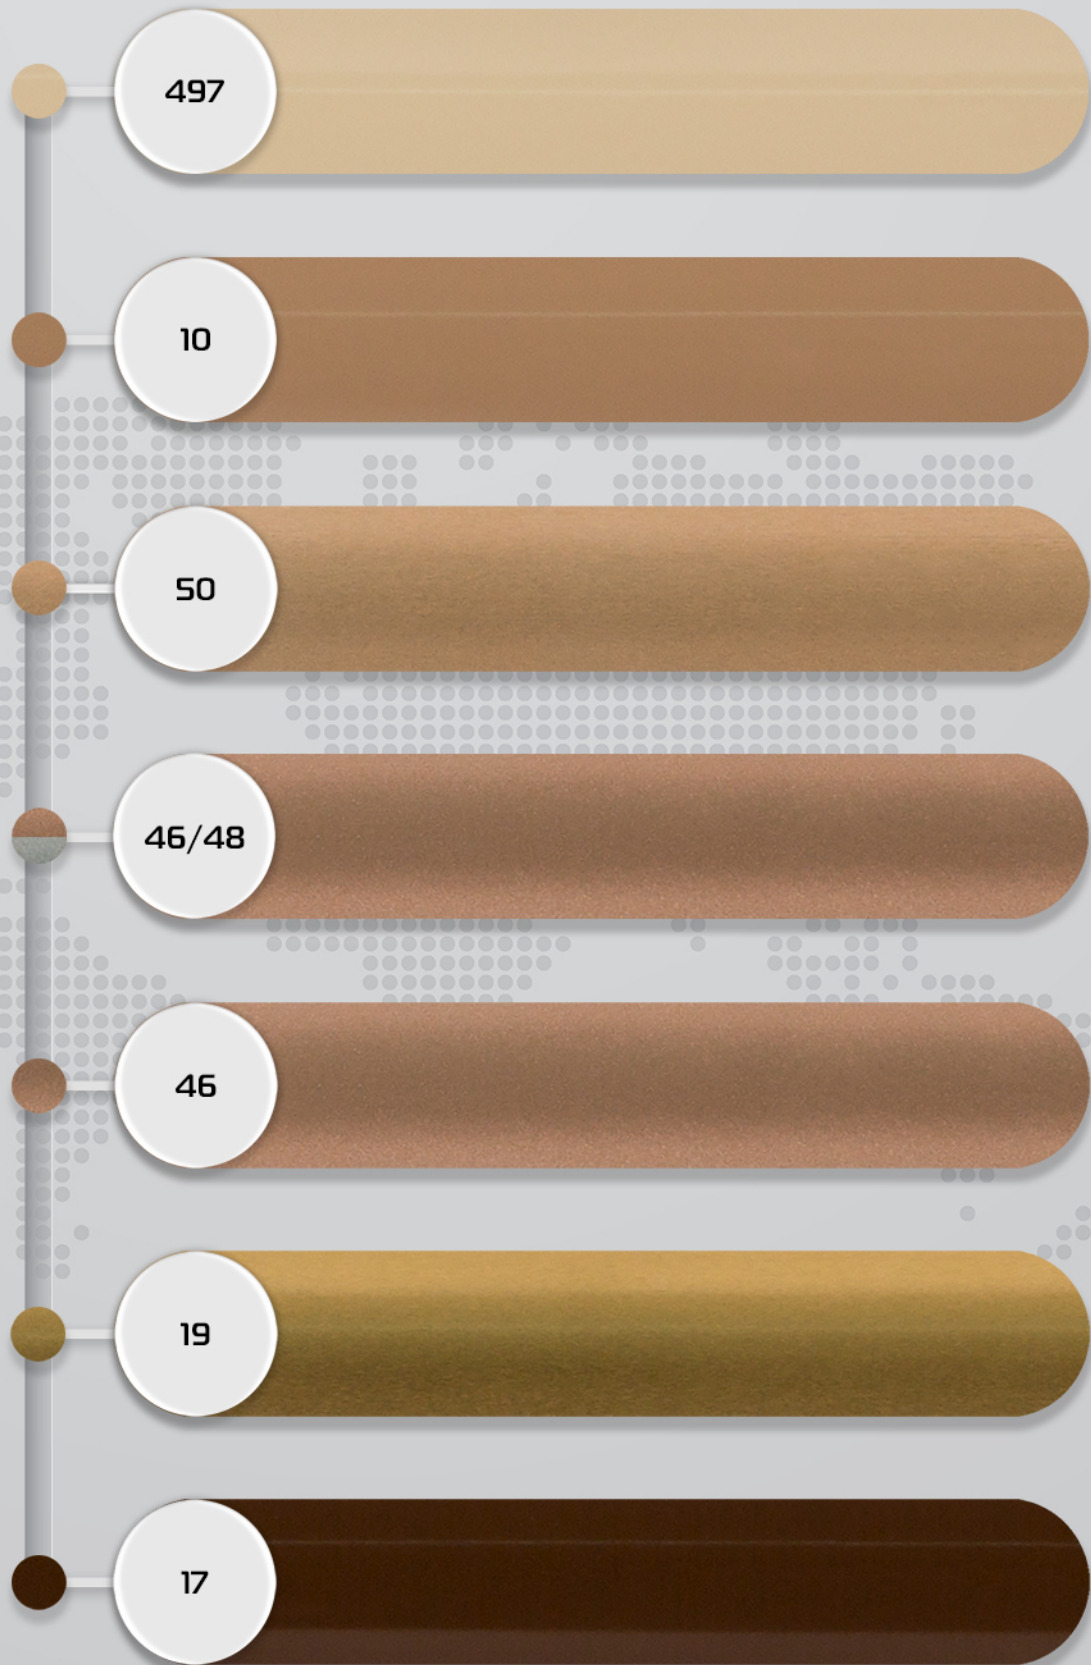

алюминий
16 мм

алюминий
16 мм

772091

772082

772093

772085

772095

772098

АЛЮМИНИЙ
25 мм

100

104

1

901

23

2

203

алюминий
25 мм

алюминий
25 мм

АЛЮМИНИЙ
25 мм

АЛЮМИНИЙ
25 мм

АЛЮМИНИЙ
25 мм

алюминий
25 мм
перфорированные

АЛЮМИНИЙ
25 мм

772091

772082

772093

772083

772085

772095

772098

АЛЮМИНИЙ
50 мм

100