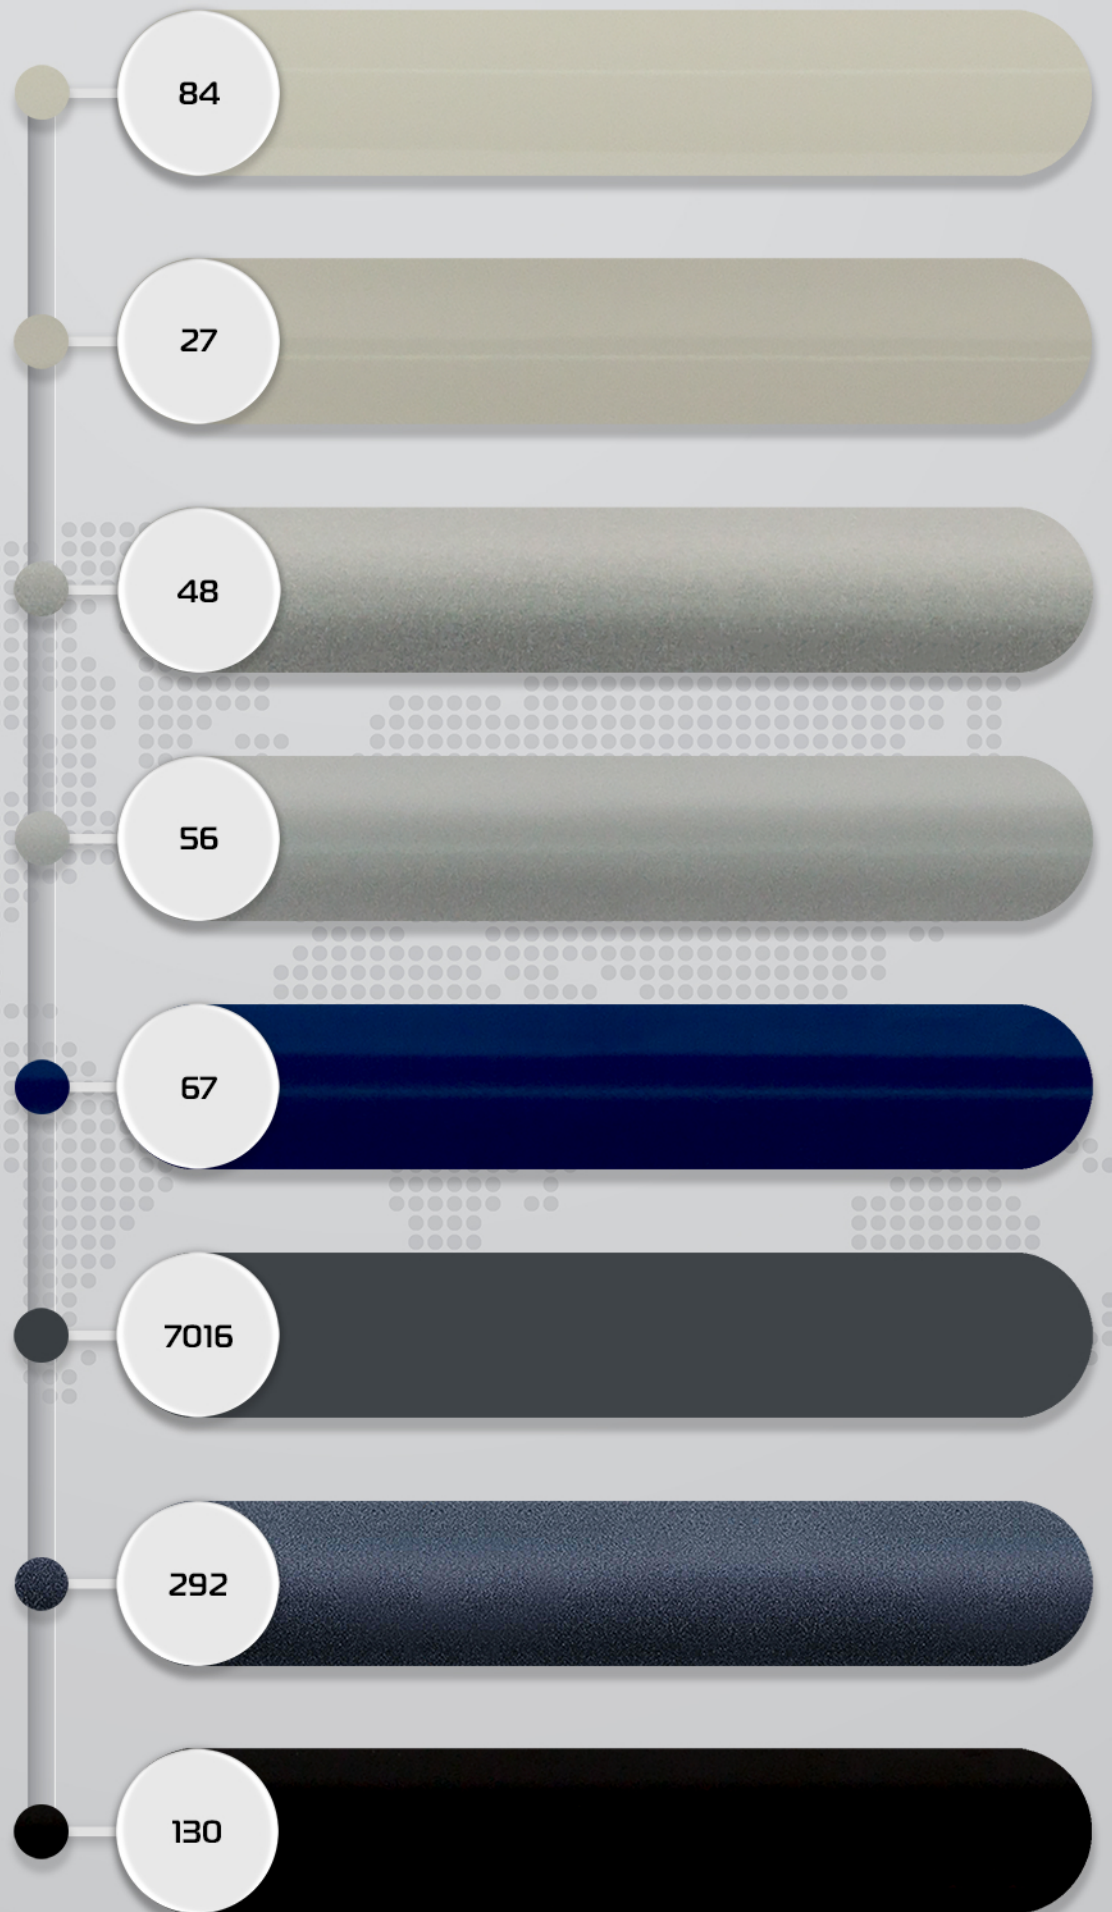

АЛЮМИНИЙ
25 мм

100

104

1

901

23

2

203

алюминий
25 мм

алюминий
25 мм

АЛЮМИНИЙ
25 мм

АЛЮМИНИЙ
25 мм

АЛЮМИНИЙ
25 мм

алюминий
25 мм
перфорированные

АЛЮМИНИЙ
25 мм

772091

772082

772093

772083

772085

772095

772098

АЛЮМИНИЙ
50 мм

100

100
перф.

104

23

56

56
перф.

АЛЮМИНИЙ
50 ММ

27

7042