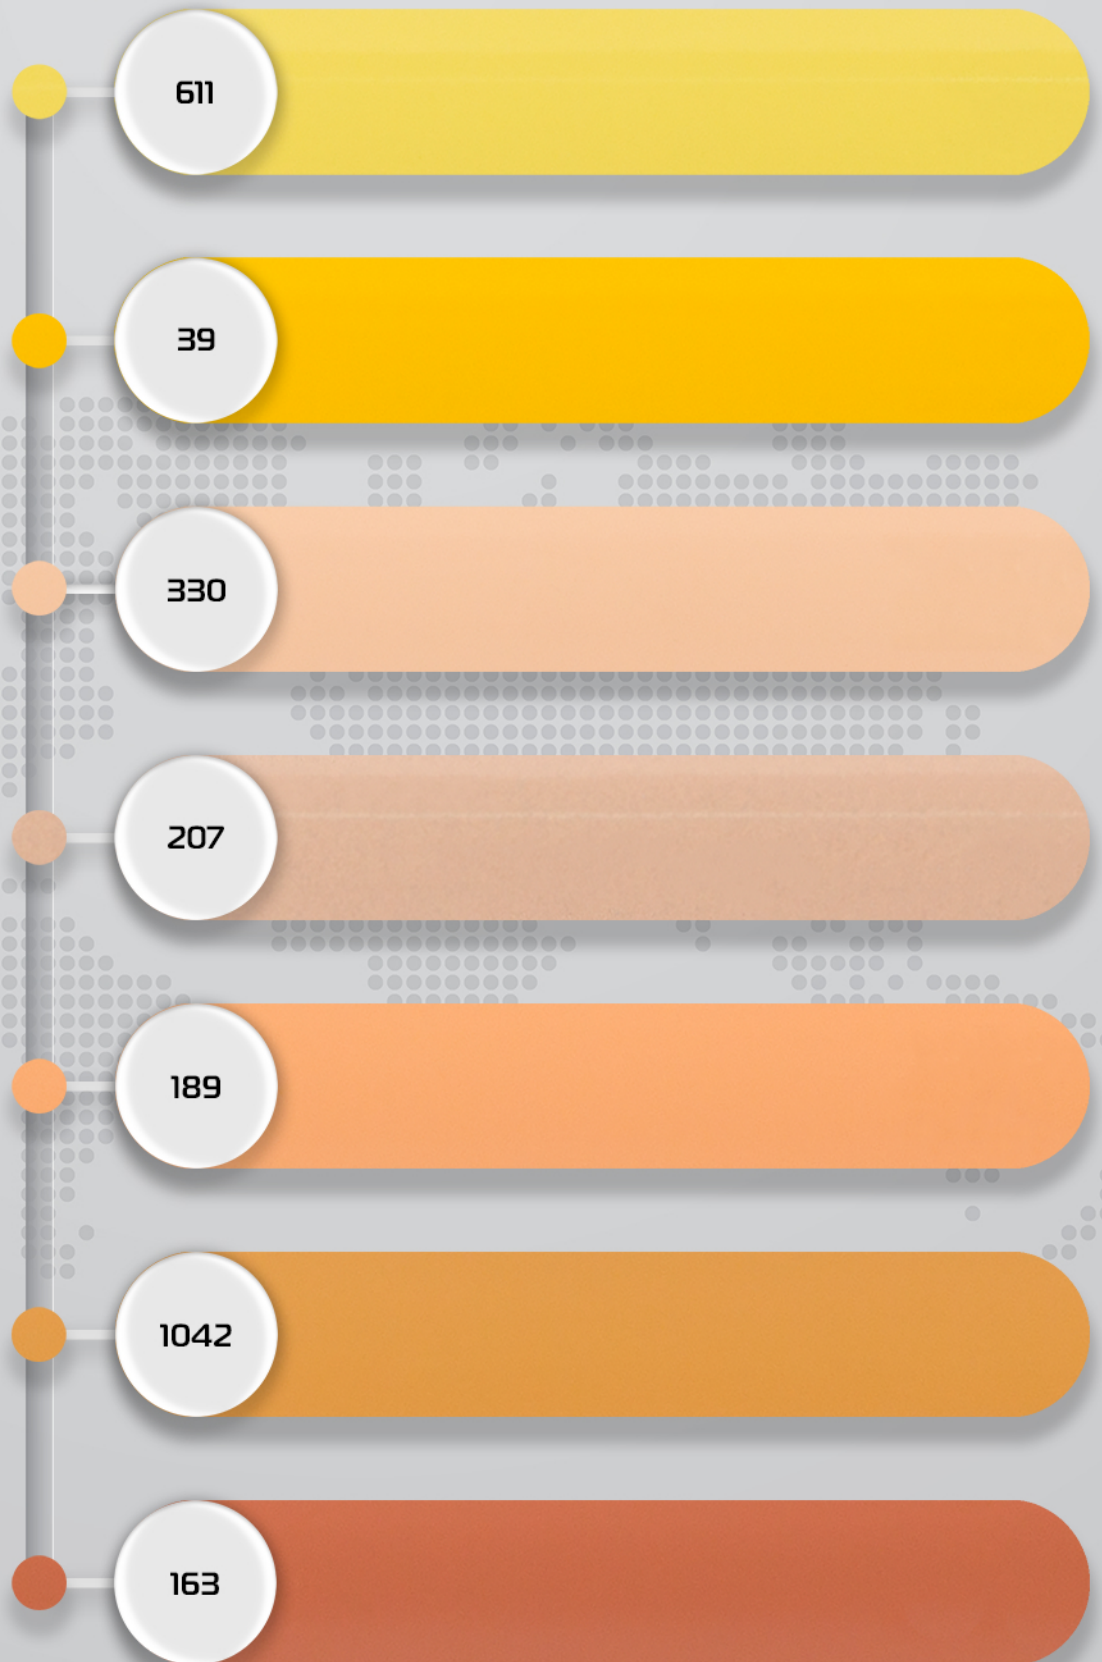

алюминий
16 мм

алюминий
16 мм

772091

772082

772093

772085

772095

772098

АЛЮМИНИЙ
25 мм

100

104

1

901

23

2

203

алюминий
25 мм

алюминий
25 мм

АЛЮМИНИЙ
25 мм

АЛЮМИНИЙ
25 мм

АЛЮМИНИЙ
25 мм

алюминий
25 мм
перфорированные

АЛЮМИНИЙ
25 мм

772091

772082

772093

772083

772085

772095

772098

АЛЮМИНИЙ
50 мм

100