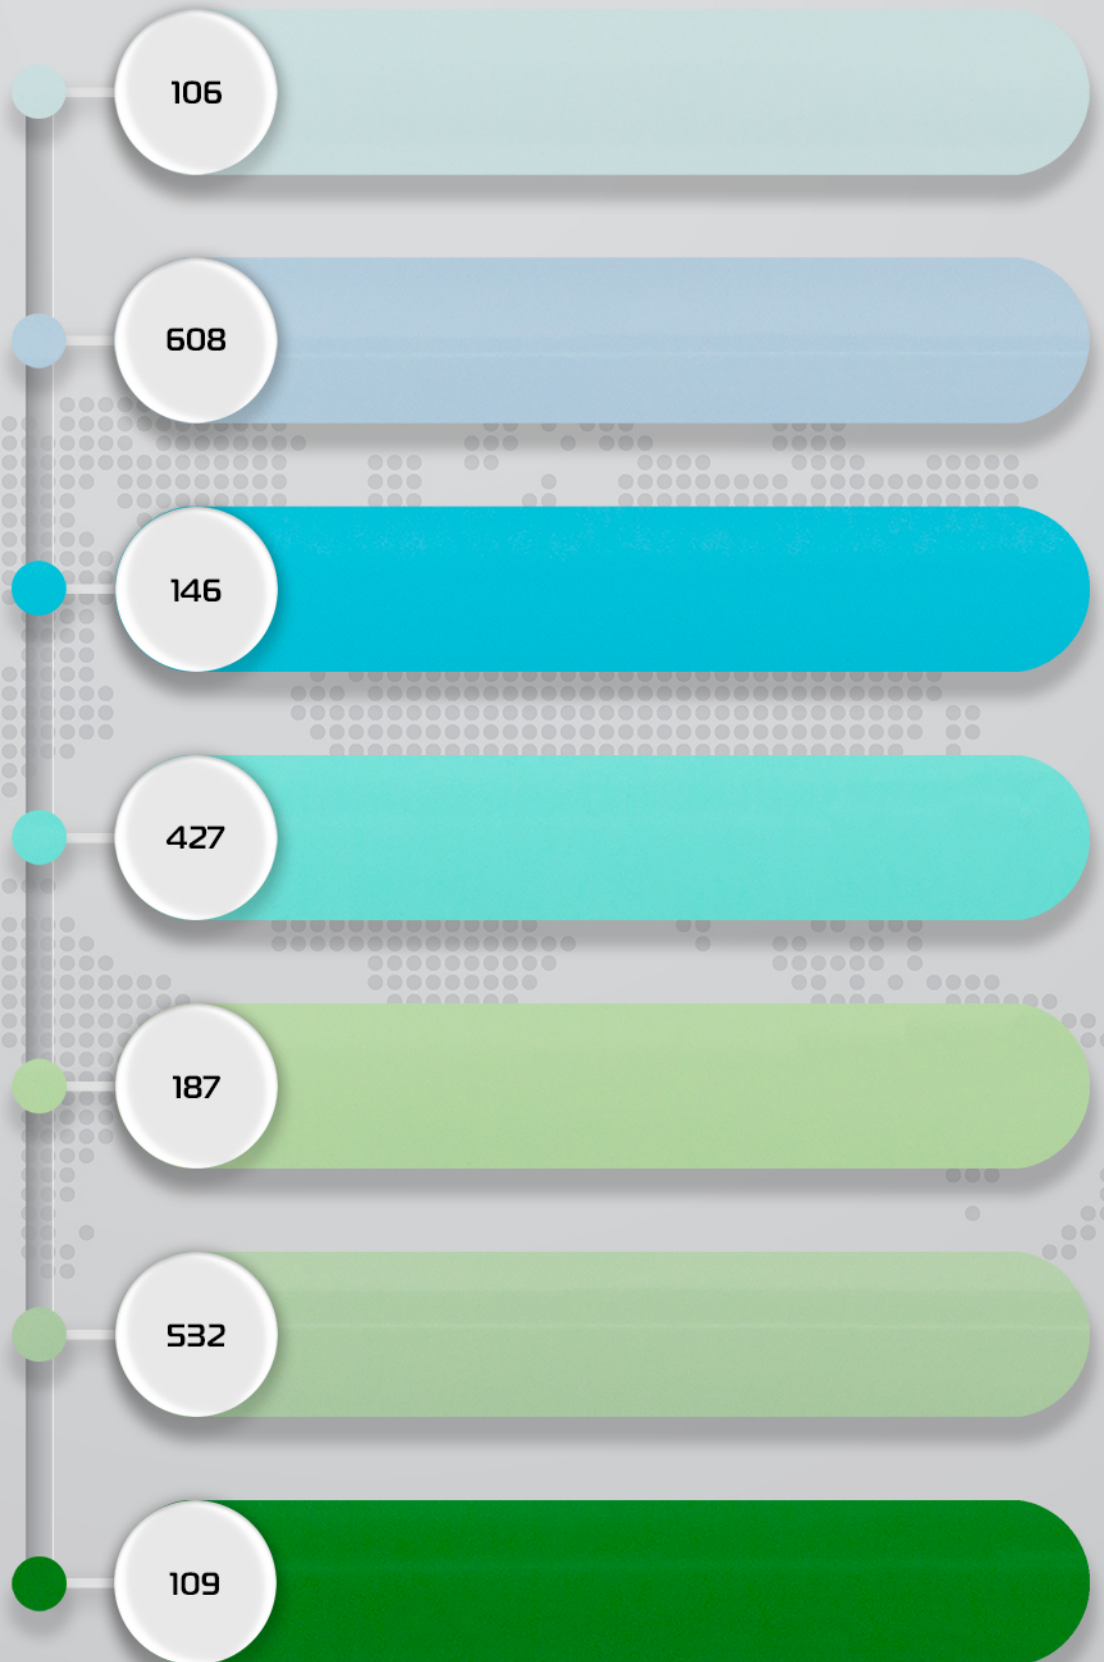

АЛЮМИНИЙ
25 мм

100

104

1

901

23

2

203

алюминий
25 мм

алюминий
25 мм

АЛЮМИНИЙ
25 мм

АЛЮМИНИЙ
25 мм

АЛЮМИНИЙ
25 мм

алюминий
25 мм
перфорированные

АЛЮМИНИЙ
25 мм

772091

772082

772093

772083

772085

772095

772098

АЛЮМИНИЙ
50 мм

100

100
перф.

104

23

56

56
перф.

АЛЮМИНИЙ
50 ММ

27

7042