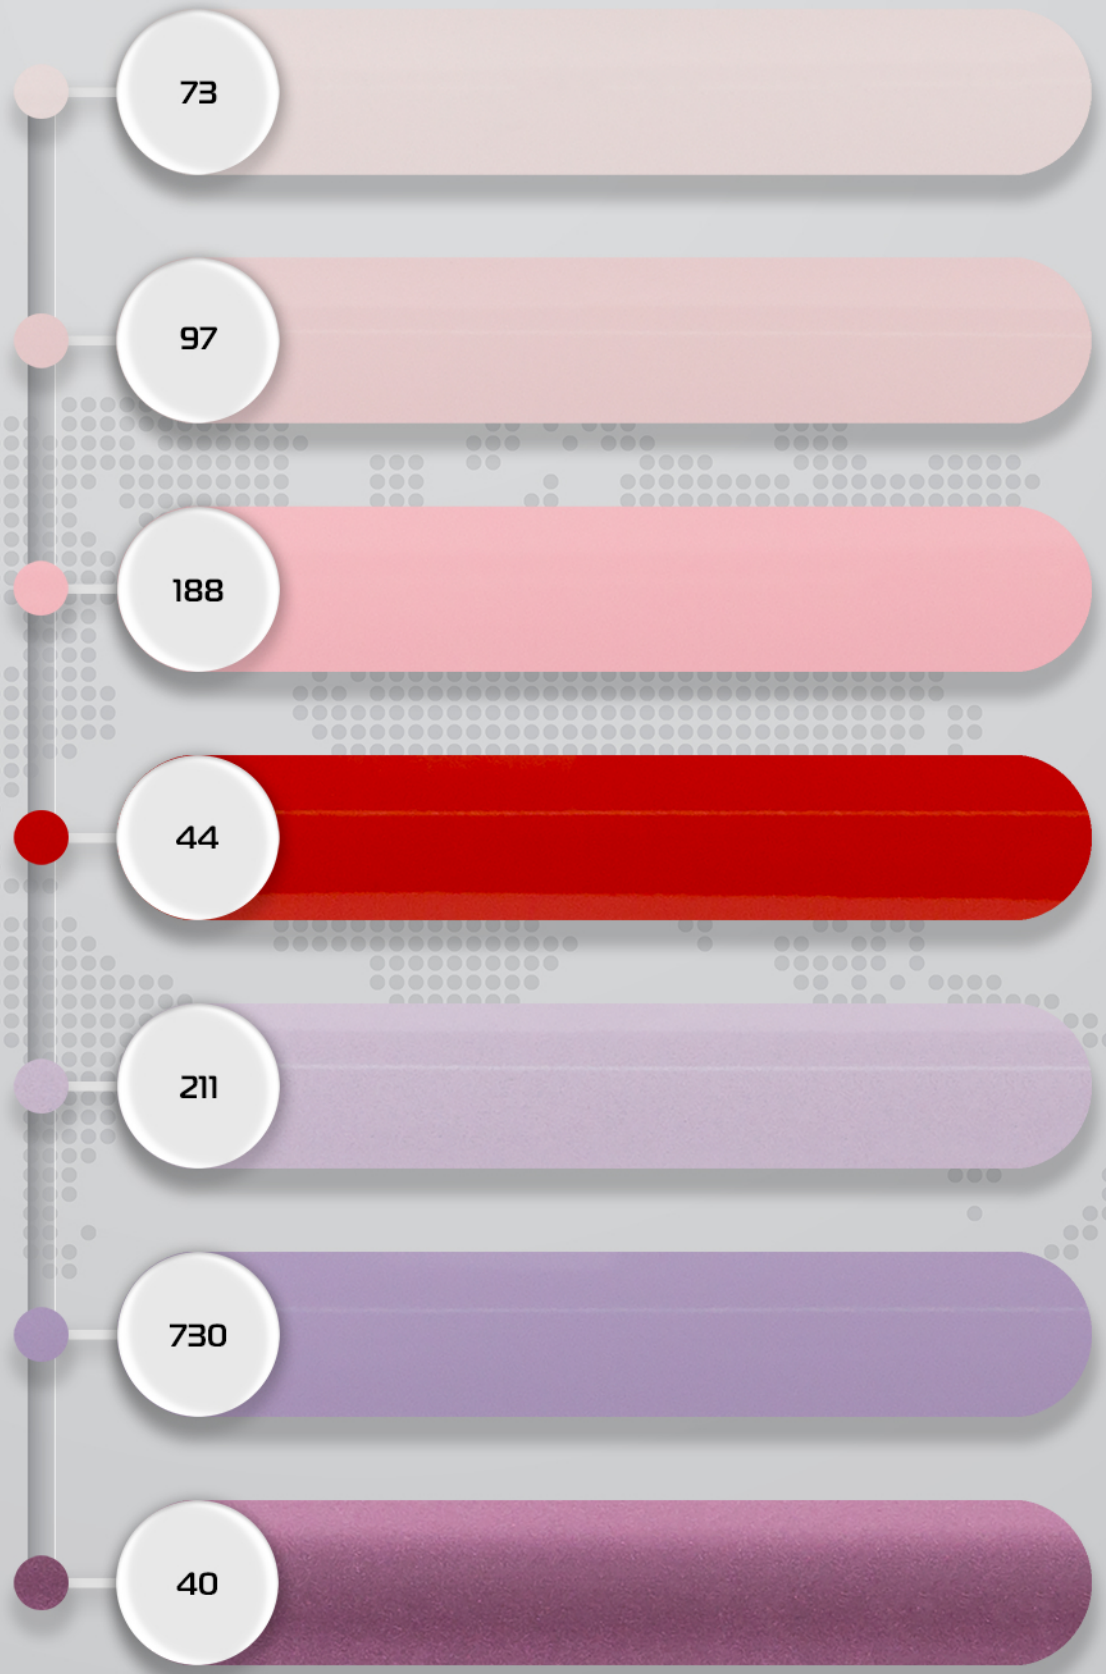

алюминий
16 мм

алюминий
16 мм

772091

772082

772093

772085

772095

772098

АЛЮМИНИЙ
25 мм

100

104

1

901

23

2

203

алюминий
25 мм

алюминий
25 мм

АЛЮМИНИЙ
25 мм

АЛЮМИНИЙ
25 мм

АЛЮМИНИЙ
25 мм

алюминий
25 мм
перфорированные

АЛЮМИНИЙ
25 мм

772091

772082

772093

772083

772085

772095

772098

АЛЮМИНИЙ
50 мм

100