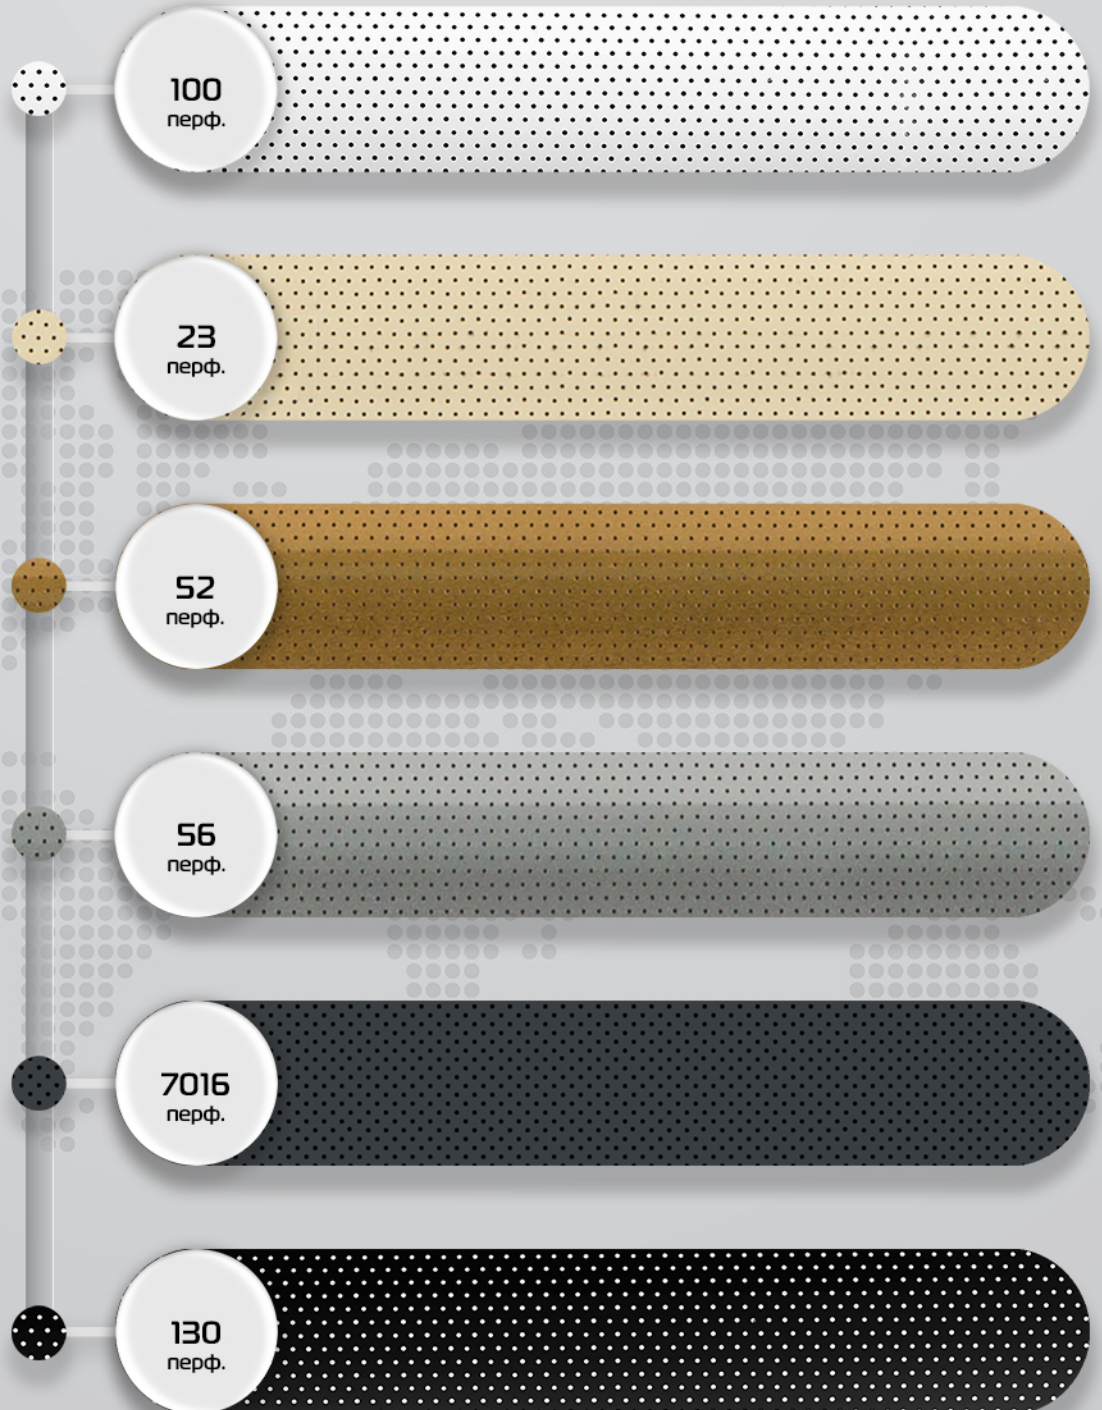

АЛЮМИНИЙ
25 мм

100

104

1

901

23

2

203

алюминий
25 мм

алюминий
25 мм

АЛЮМИНИЙ
25 мм

АЛЮМИНИЙ
25 мм

АЛЮМИНИЙ
25 мм

алюминий
25 мм
перфорированные

АЛЮМИНИЙ
25 мм

772091

772082

772093

772083

772085

772095

772098

АЛЮМИНИЙ
50 мм

100

100
перф.

104

23

56

56
перф.

АЛЮМИНИЙ
50 ММ

27

7042